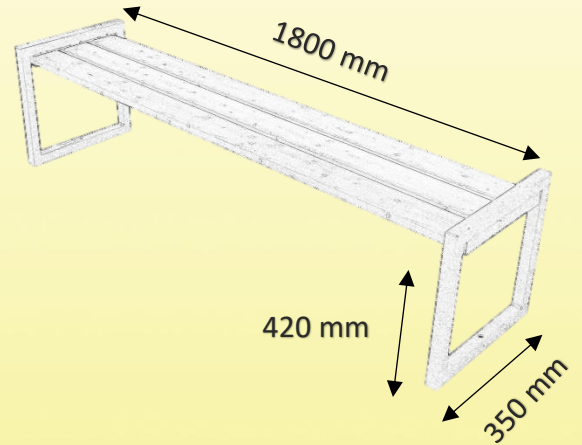

# Banquette Eole

Réf : 012170

à 012177

 Fabrication Française

Version résineux « naturel », longueur 1800 mm : RNT

## DESCRIPTION

**Banquette au style épuré, visserie non apparente**

## MATERIAUX

**Pieds profilés acier RAL 8007, lames bois.**

**- longueur 1800 mm, section 95 x 32 en résineux et en exotique**